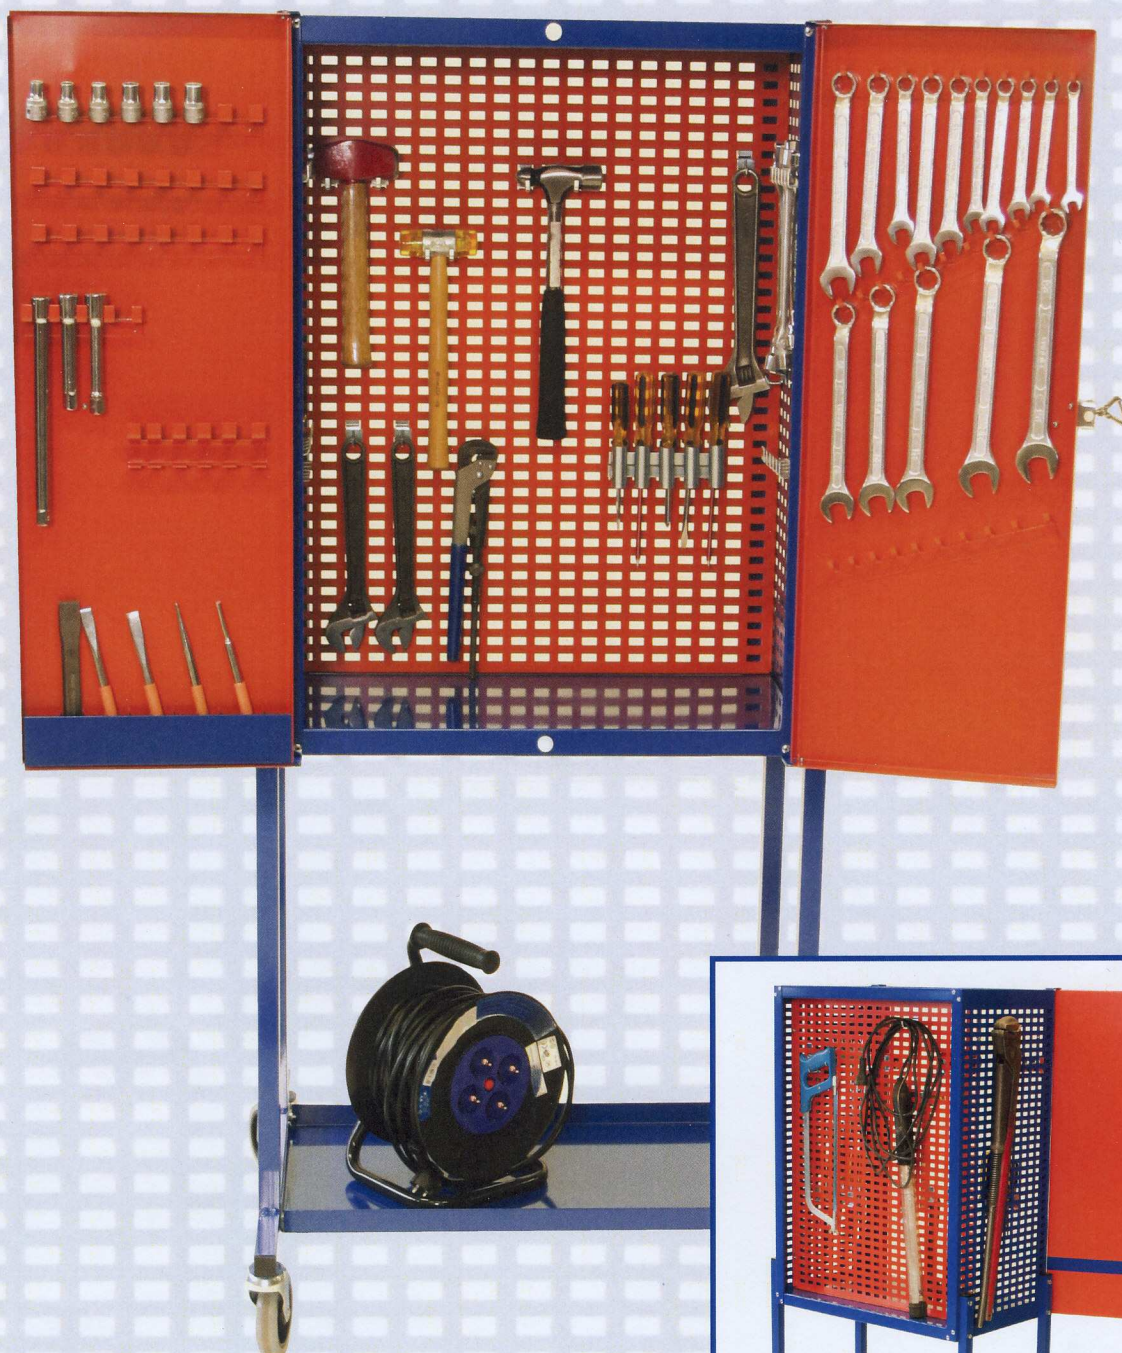

KANGAROO Original

Verktögsvagn Junior

HxBxD = 1500x600x400, Skåpets djup 285 mm
Kan användas som väggskåp.

KANGAROO Original

Verktygsvagn Senior hög

HxBxD = 1860x750x400

HxBxD = 1860x750x200 (vid dubbla dörrpar).

Vagnen är sammansatt av olika bygghetar som kan kombineras.

Tex. Datavagn (täckt).

KANGAROO Original

Verktögsvagn Senior låg

HxBxD = 1320x750x400

Vagnen är sammansatt av olika byggdelar som kan kombineras.

Tex. hurtsvagn med urtagbara kullagrade lådor, verktygstavla och verktygsskåp.

KANGAROO

Verktvgstavlor och krokur

Kroksortiment i krom, kan fås styckevis alt. kroksatser.

Verktvgstavla: 850x425 mm

850x850 mm

1450x850 mm

ARBETSBÄNK

Lämplig för "lätta" arbeten. Bänkskivan av 2 mm stålplåt, storlek 1160 x 520 mm. Stabila ben i fast utförande, arbetshöjd 850 mm. Finns med 2-delad underhylla och verktygspanel. Samtliga detaljer pulverlackerade i blå färg.