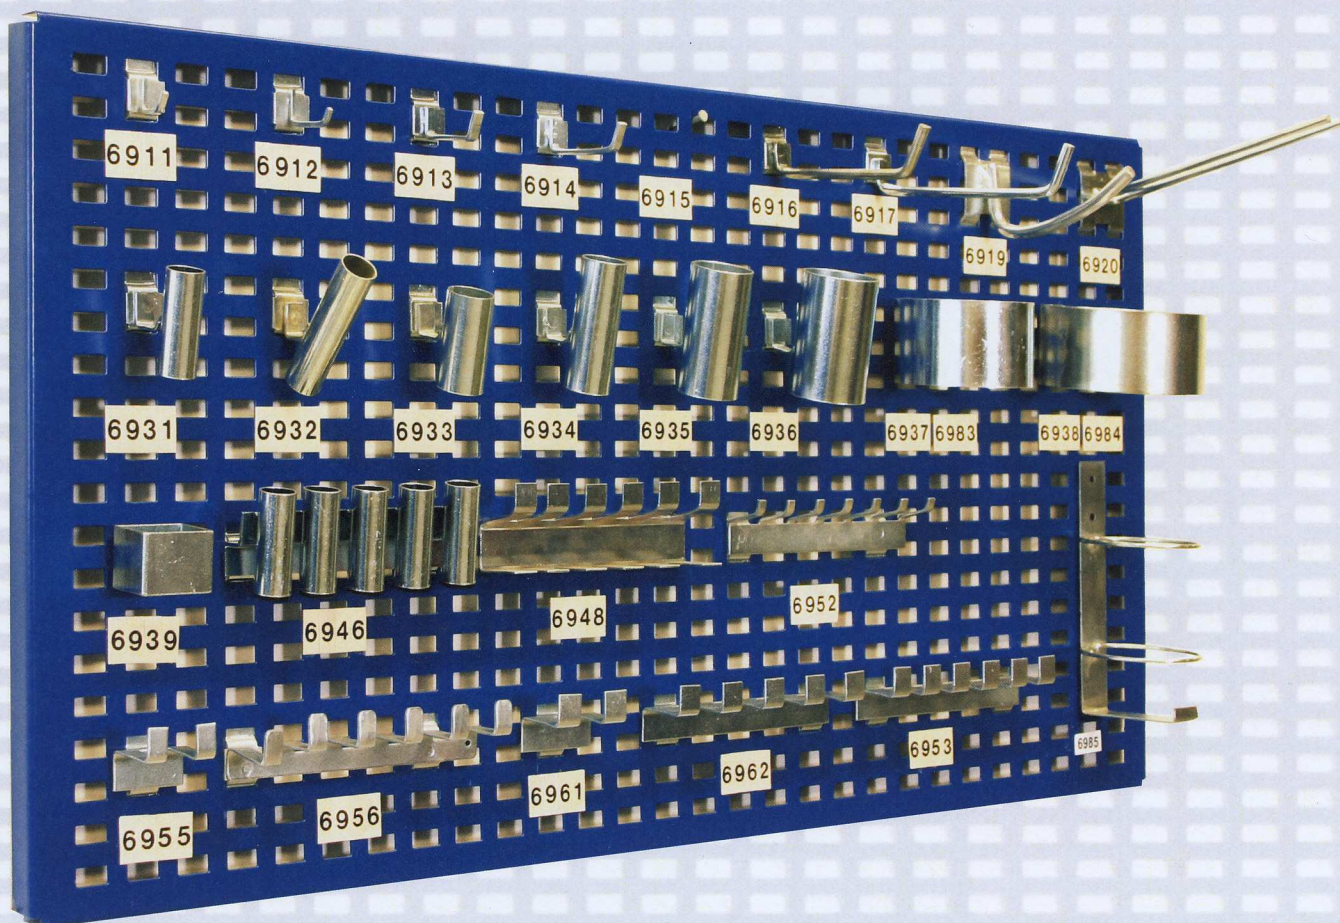

KANGAROO Original

Verktögsvagn Junior

HxBxD = 1500x600x400, Skåpets djup 285 mm
Kan användas som väggskåp.

KANGAROO Original

Verktygsvagn Senior hög

HxBxD = 1860x750x400

HxBxD = 1860x750x200 (vid dubbla dörrpar).

Vagnen är sammansatt av olika bygghetar som kan kombineras.

Tex. Datavagn (täckt).

KANGAROO Original

Verktögsvagn Senior låg

HxBxD = 1320x750x400

Vagnen är sammansatt av olika byggdelar som kan kombineras.

Tex. hurtsvagn med urtagbara kullagrade lådor, verktygstavla och verktygsskåp.

KANGAROO

Verktvgstavlor och krokur

Kroksortiment i krom, kan fås styckevis alt. kroksatser.

Verktvgstavla: 850x425 mm

850x850 mm

1450x850 mm

ARBETSBÄNK

Lämplig för "lätta" arbeten. Bänkskivan av 2 mm stålplåt, storlek 1160 x 520 mm. Stabila ben i fast utförande, arbetshöjd 850 mm. Finns med 2-delad underhylla och verktygspanel. Samtliga detaljer pulverlackerade i blå färg.